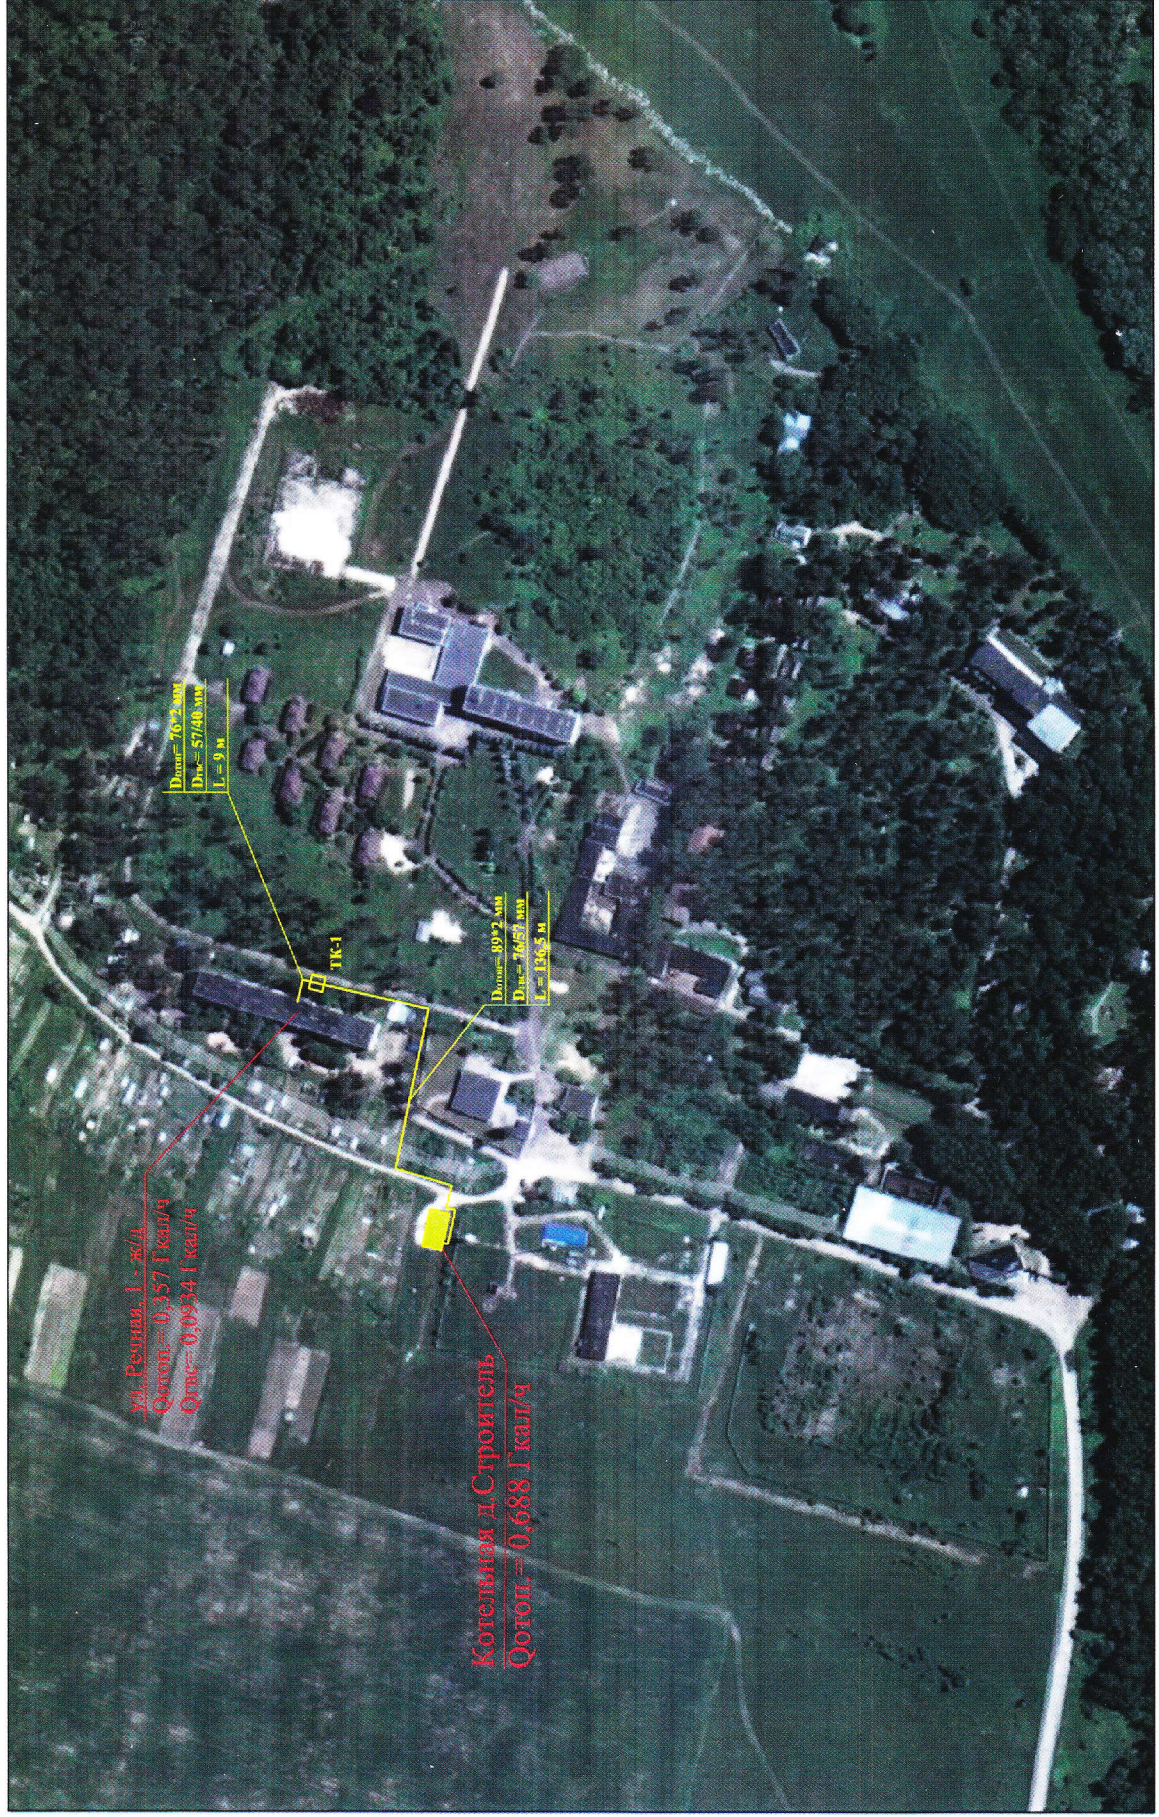

УТВЕРЖДАЮ

Глава Администрации (исполнительно-распорядительный орган) сельского поселения «Село Кузьмищево»

Миронова Н.Ф.

Схема теплоснабжения
сельского поселения «Село
Кузьмищево» Калужская
область до 2028 года

Рисунок 1.1.1.1. Схема административного деления с указанием объемов потребления тепловой энергии