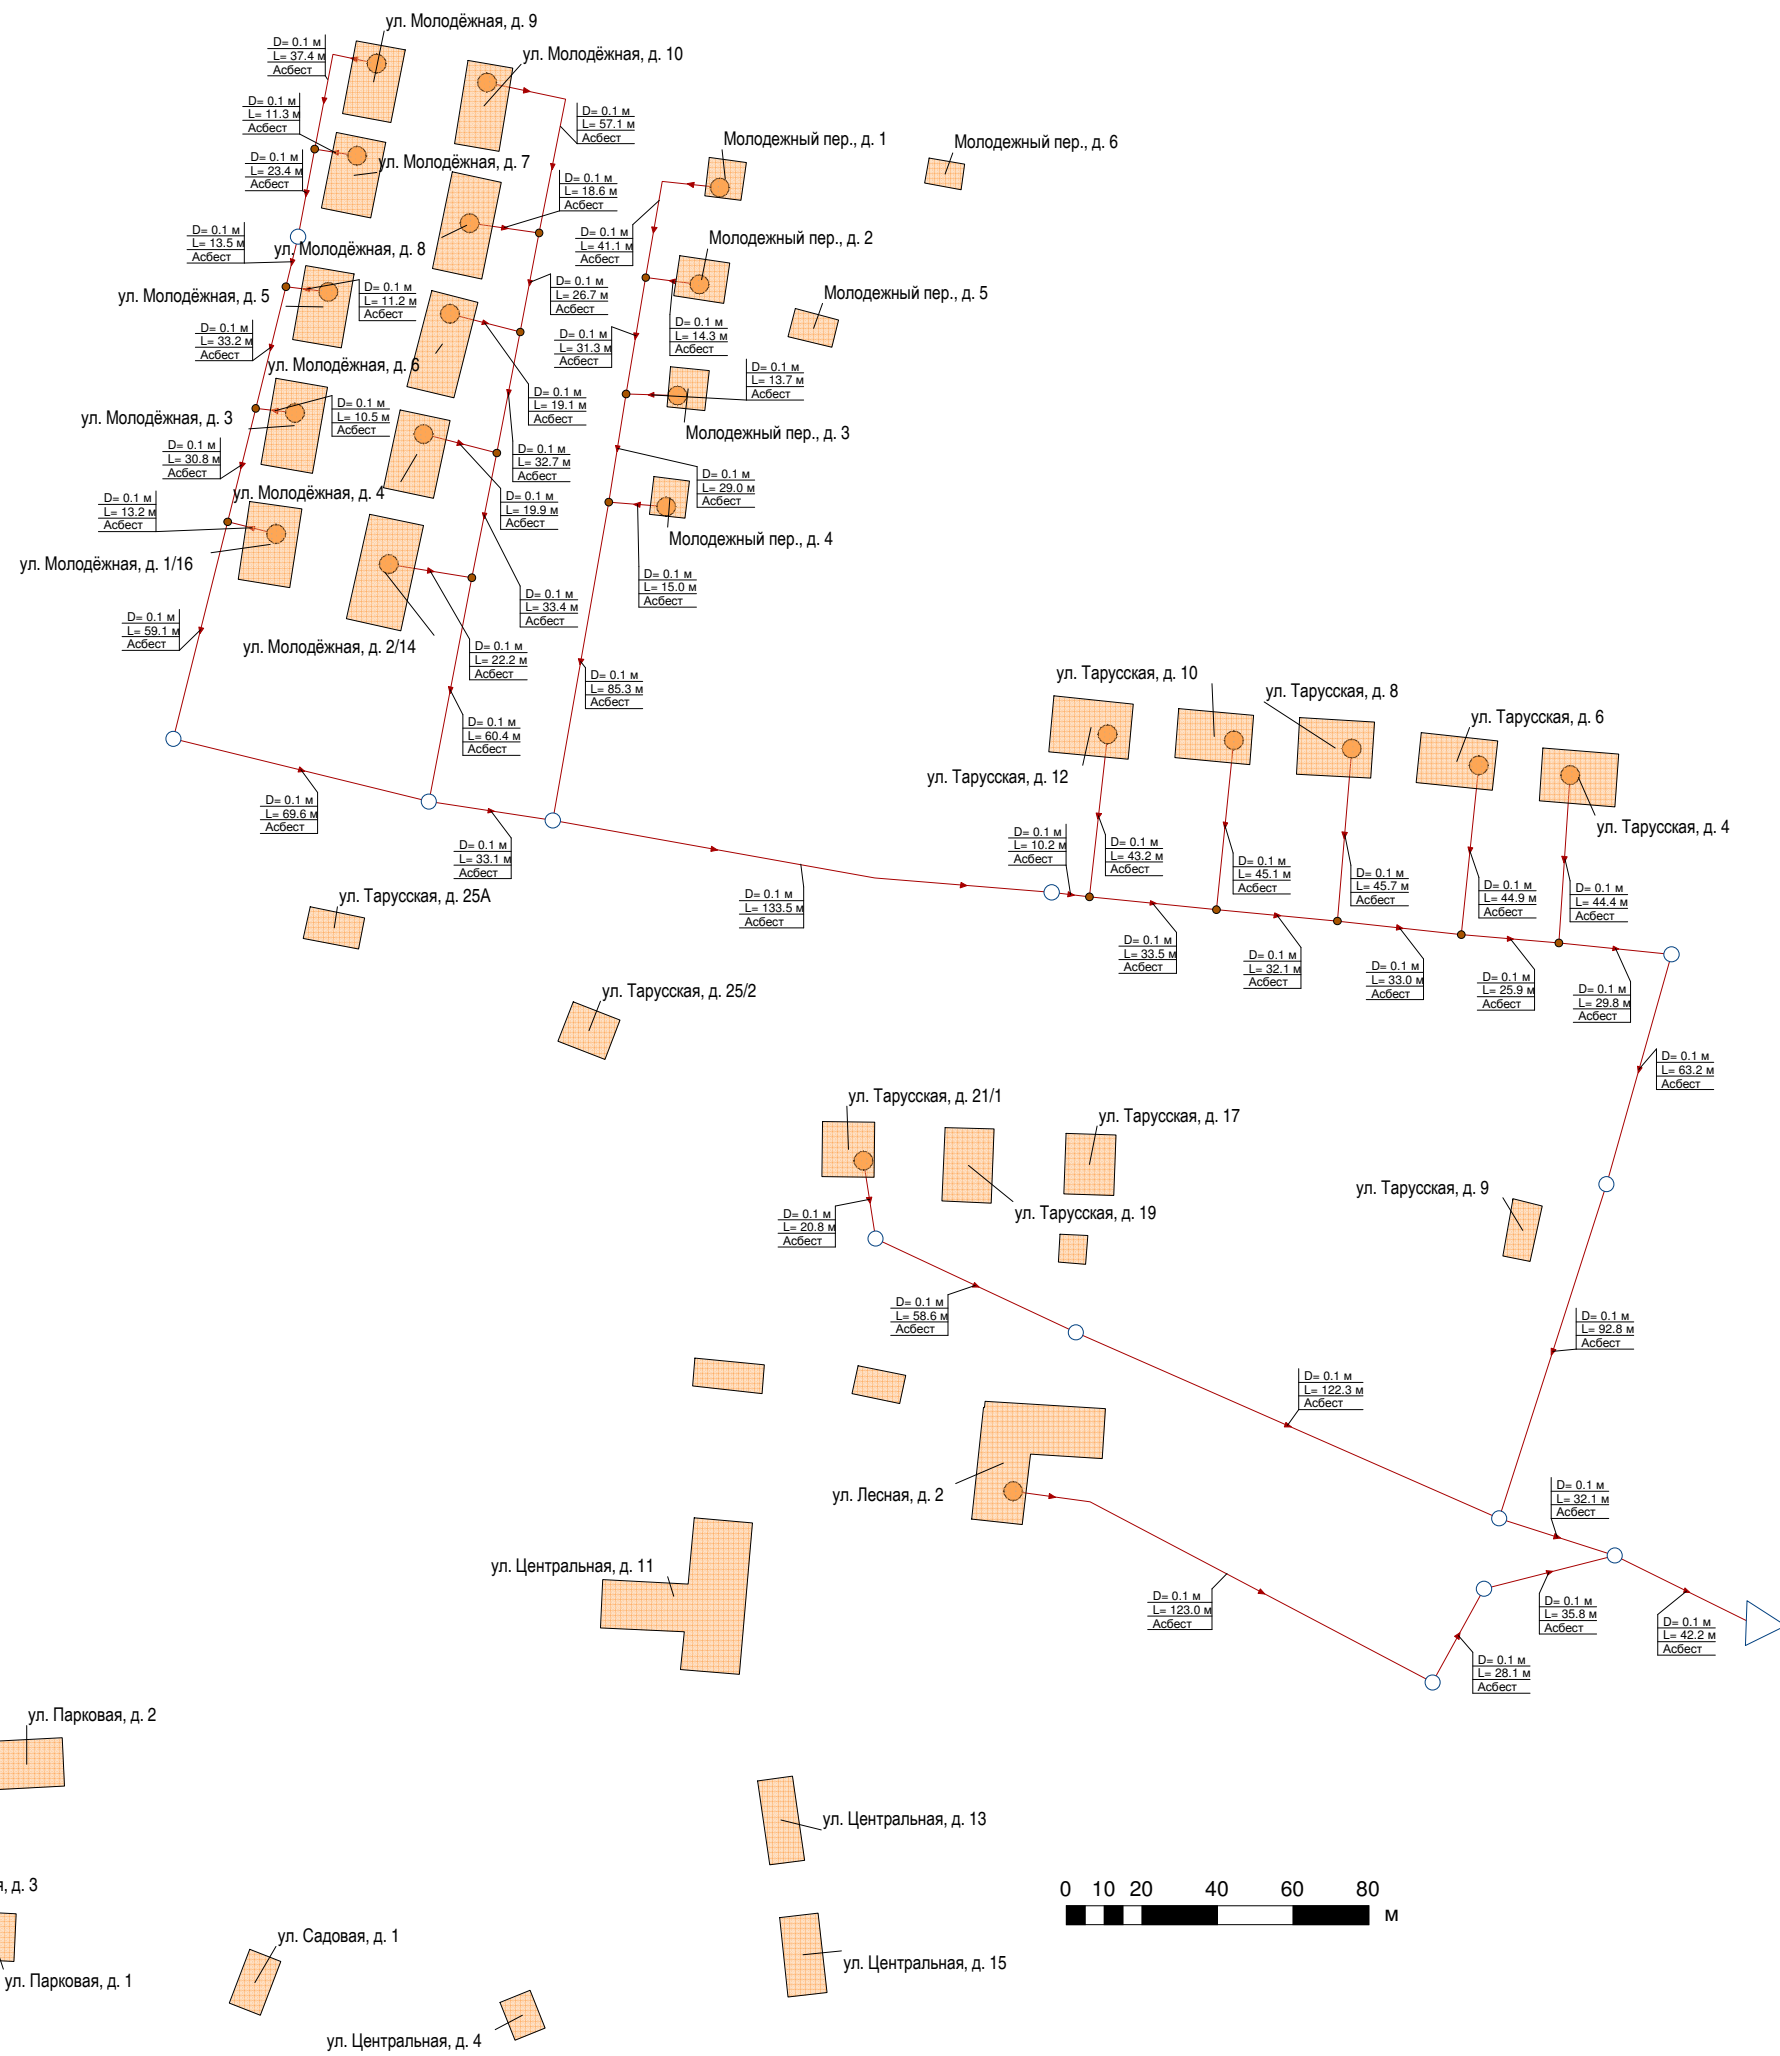

Приложение 2. Схема водоотведения с. Некрасово МО "Сельское поселение "село Некрасово"

Условные обозначения:

○	Колодец	—	Участок
●	Потребитель	—	Включен
▷	Выпуск		
●	Технологический узел		