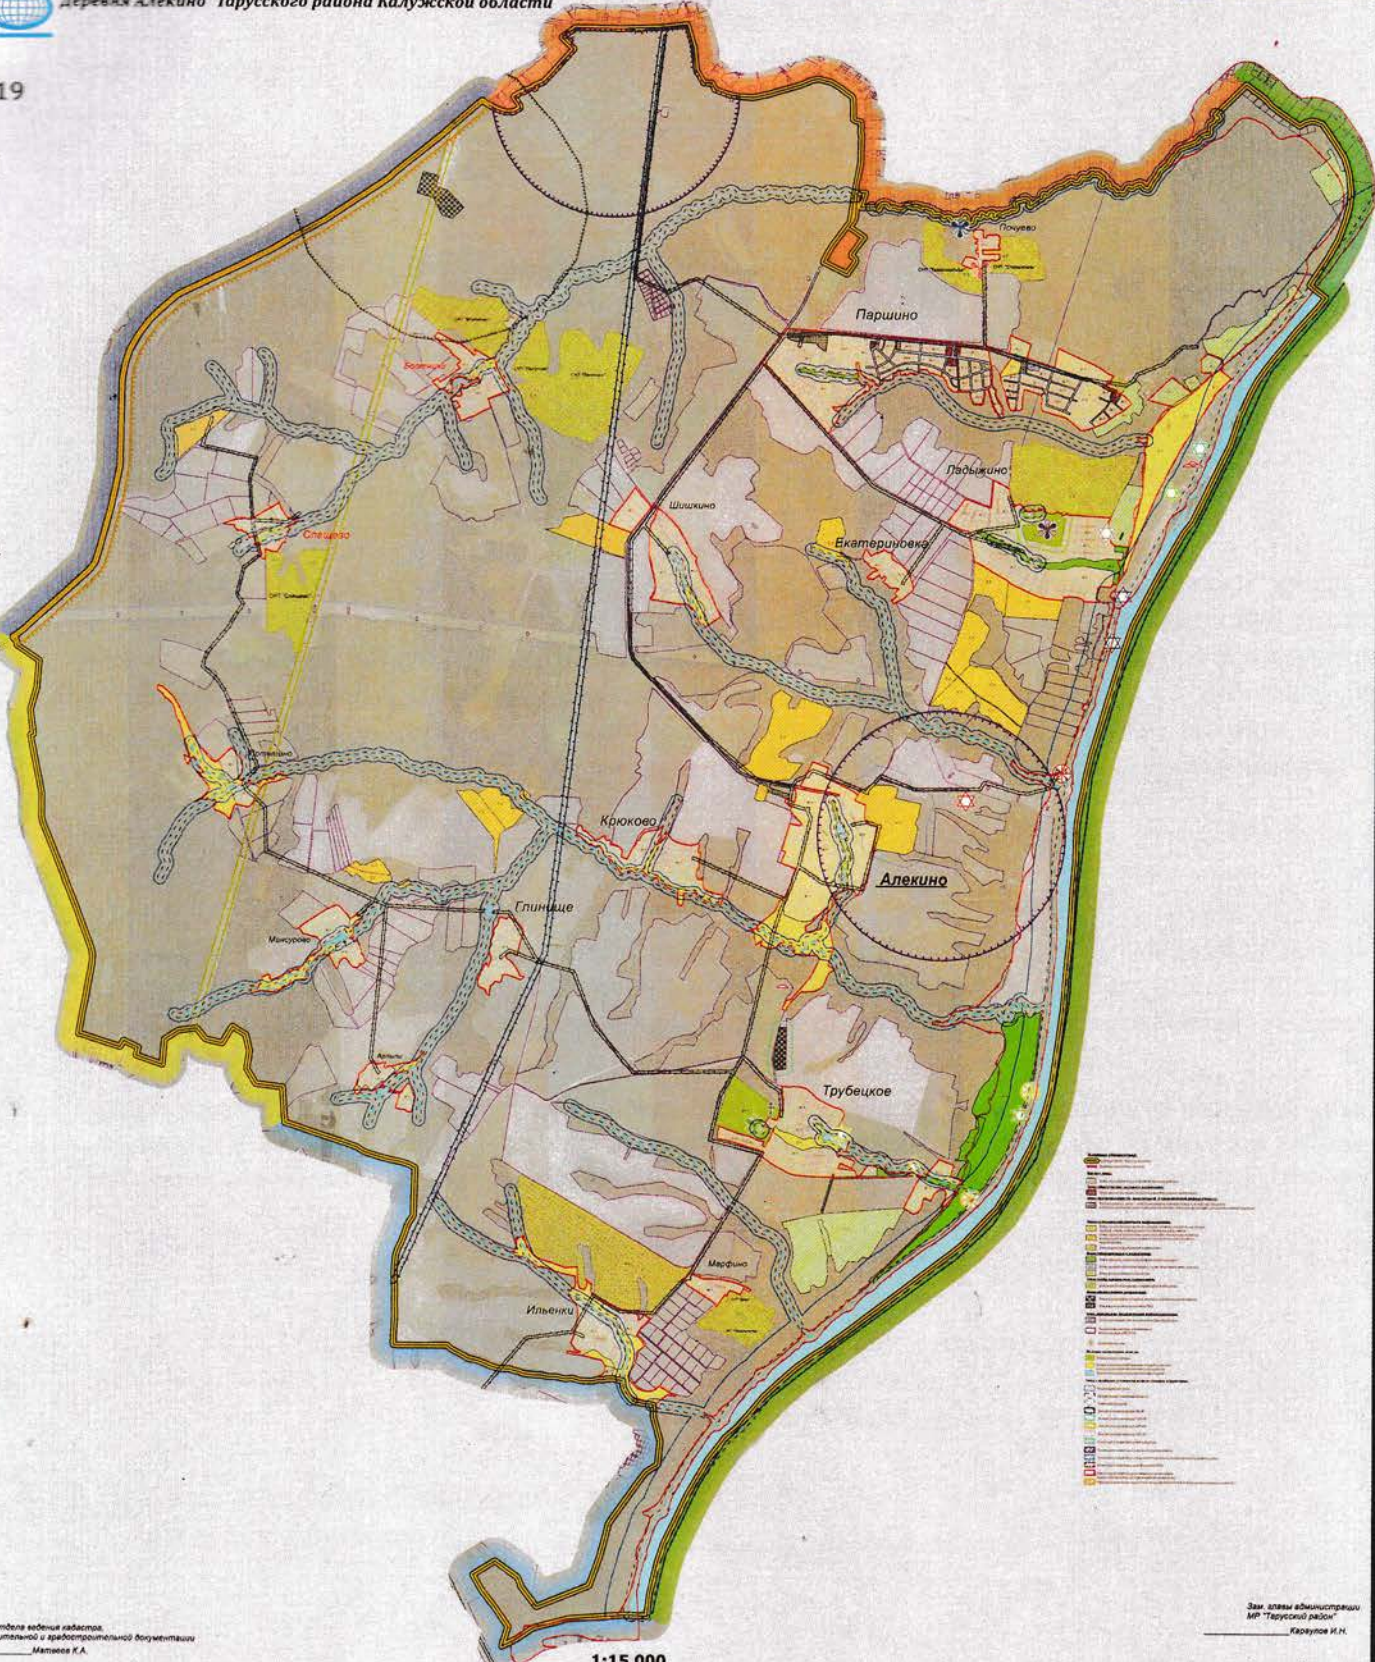

муниципальное образование сельское поселение
"Деревня Алекино" Тарусского района Калужской области

КАРТА ГРАНИЦ ЗОН С ОСОБЫМ УСЛОВИЕМ ИСПОЛЬЗОВАНИЯ ТЕРРИТОРИИ

2019

П
Р
А
В
И
Л
А

З
Е
М
Л
Е
П
О
Л
Ь
З
О
В
А
Н
И
Я

И

З
А
С
Т
Р
О
Й
К
И

Глава администрации
МО СП "Деревня Алекино"
Орлов Е.А.

1:15 000

Зам. главы администрации
МР "Тарусский район"
Соловьев Р.В.