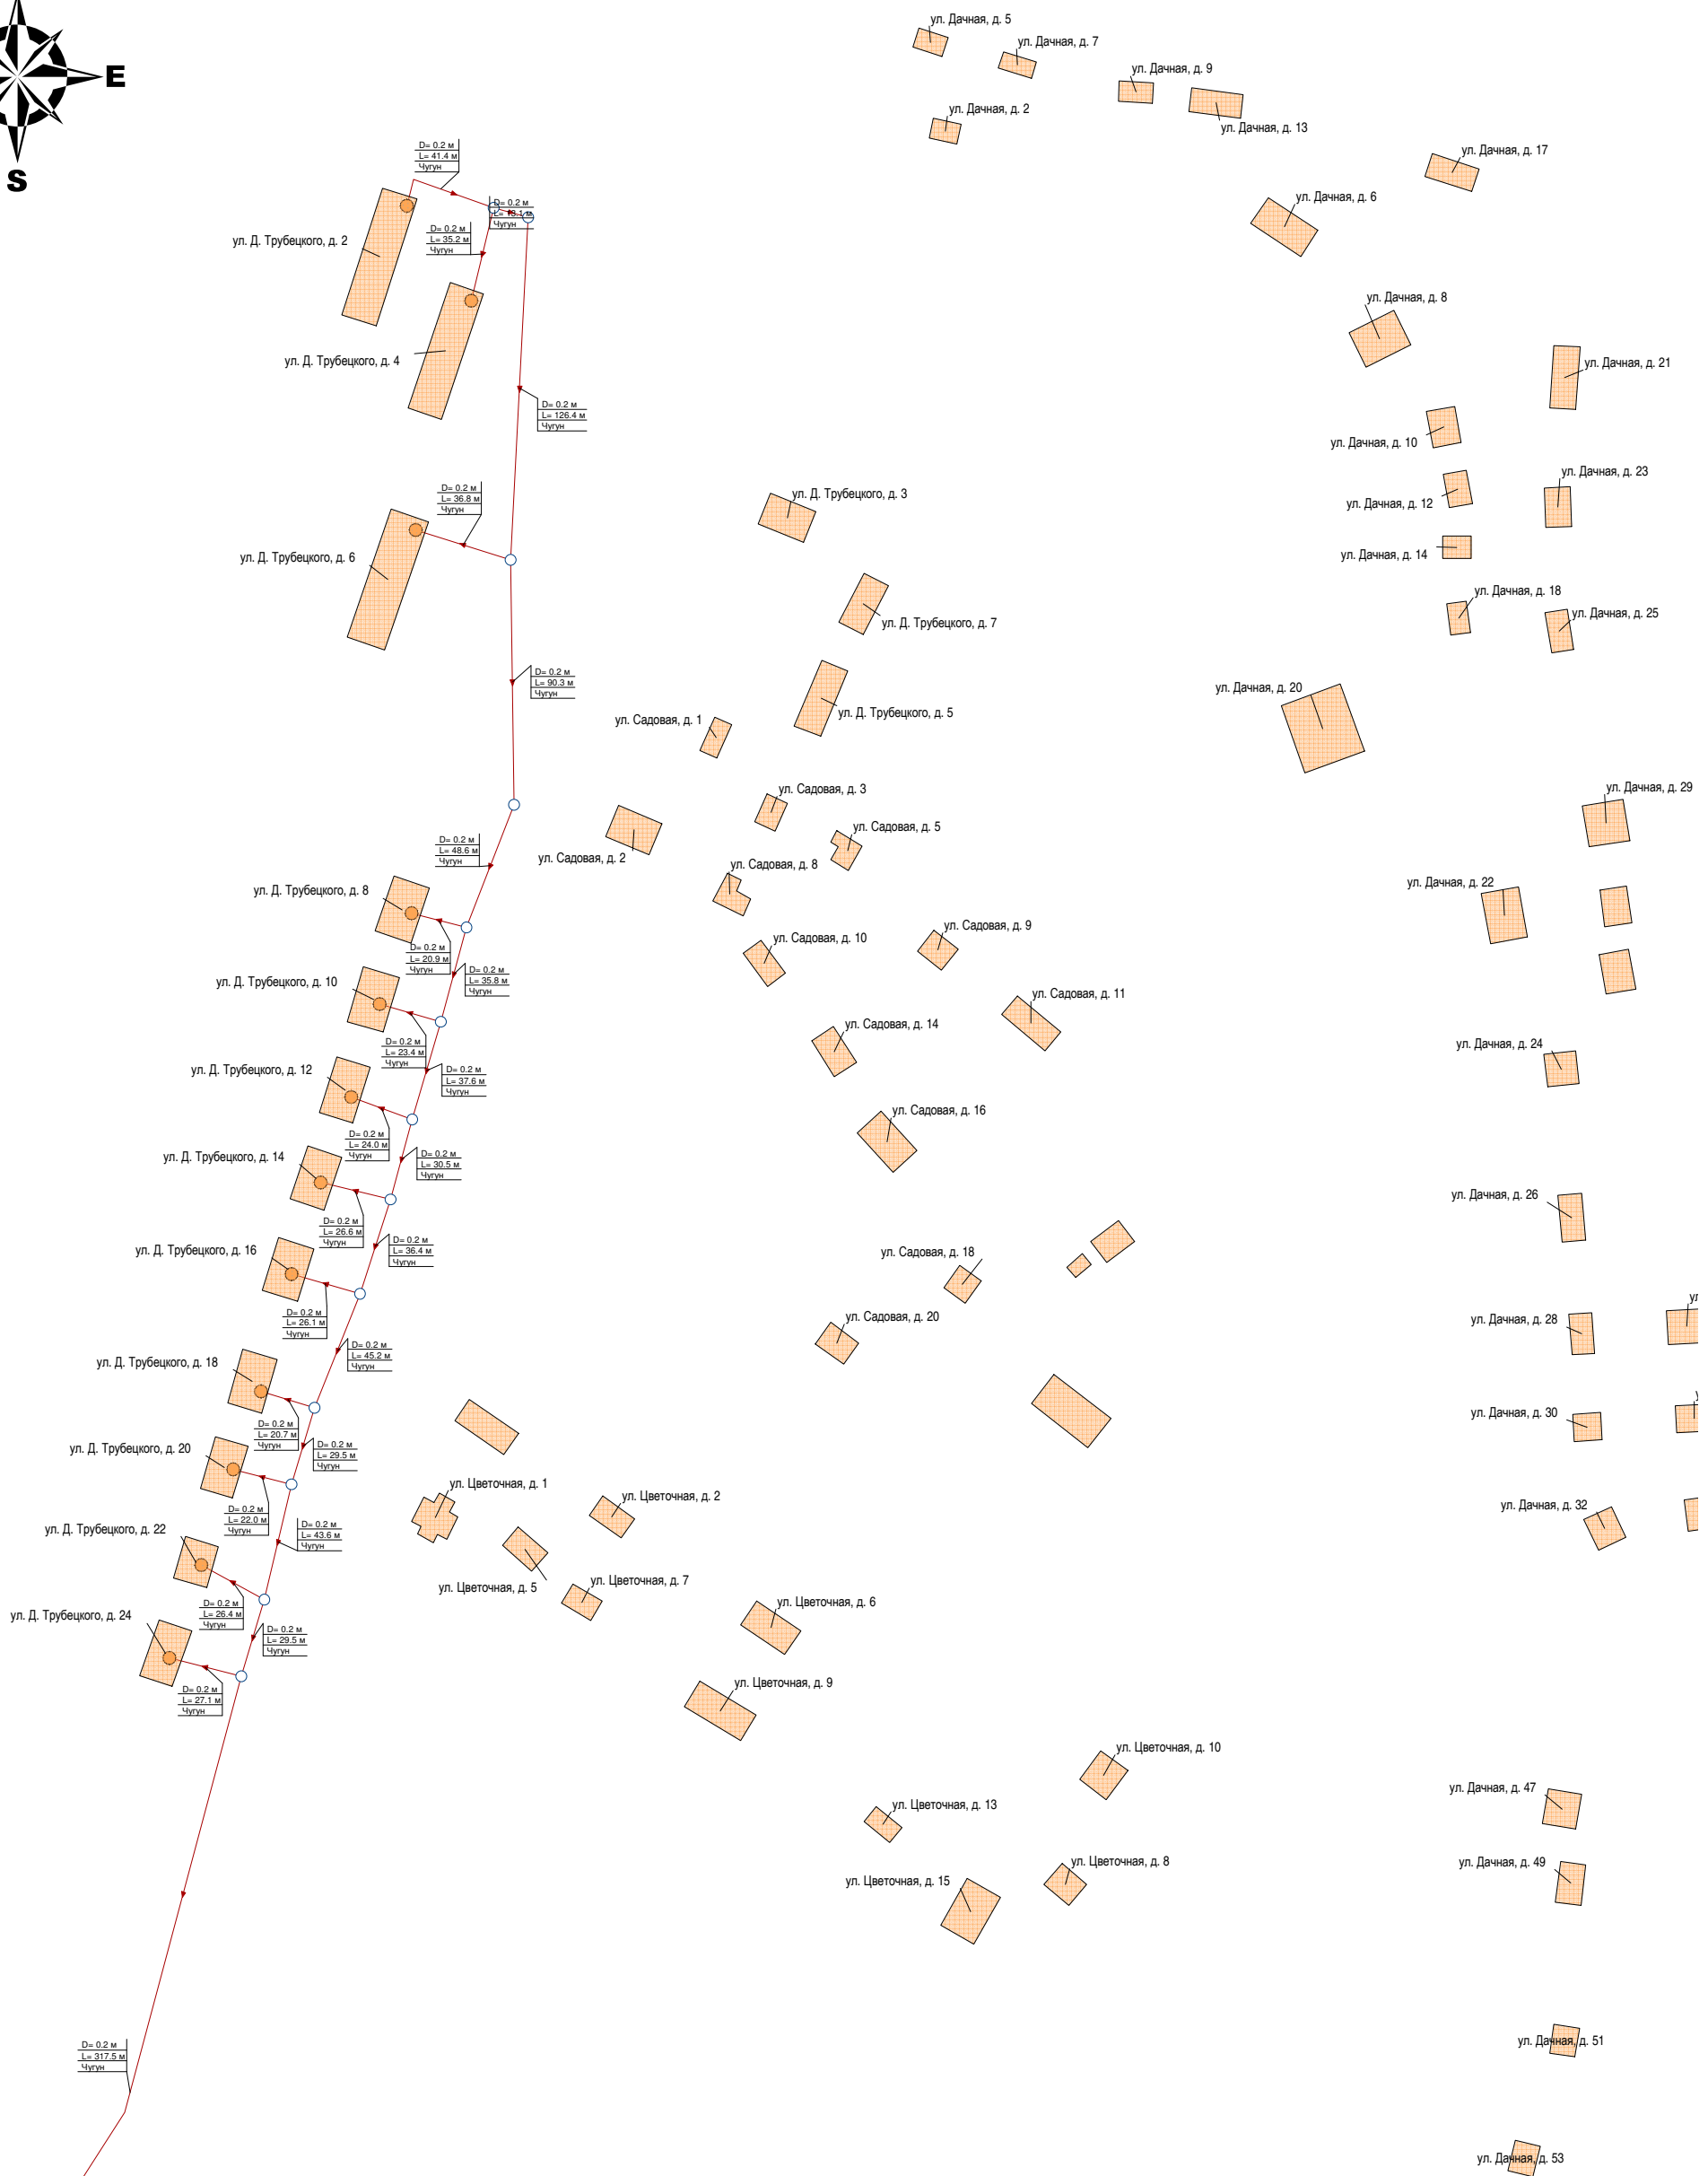

Приложение 2. Схема водоотведения с. Алекино МО "Сельское поселение "село Алекино"

- Условные обозначения:**
- Колодец
 - Потребитель
 - ▶ Выпуск
 - Технологический узел
 - Участок Включен