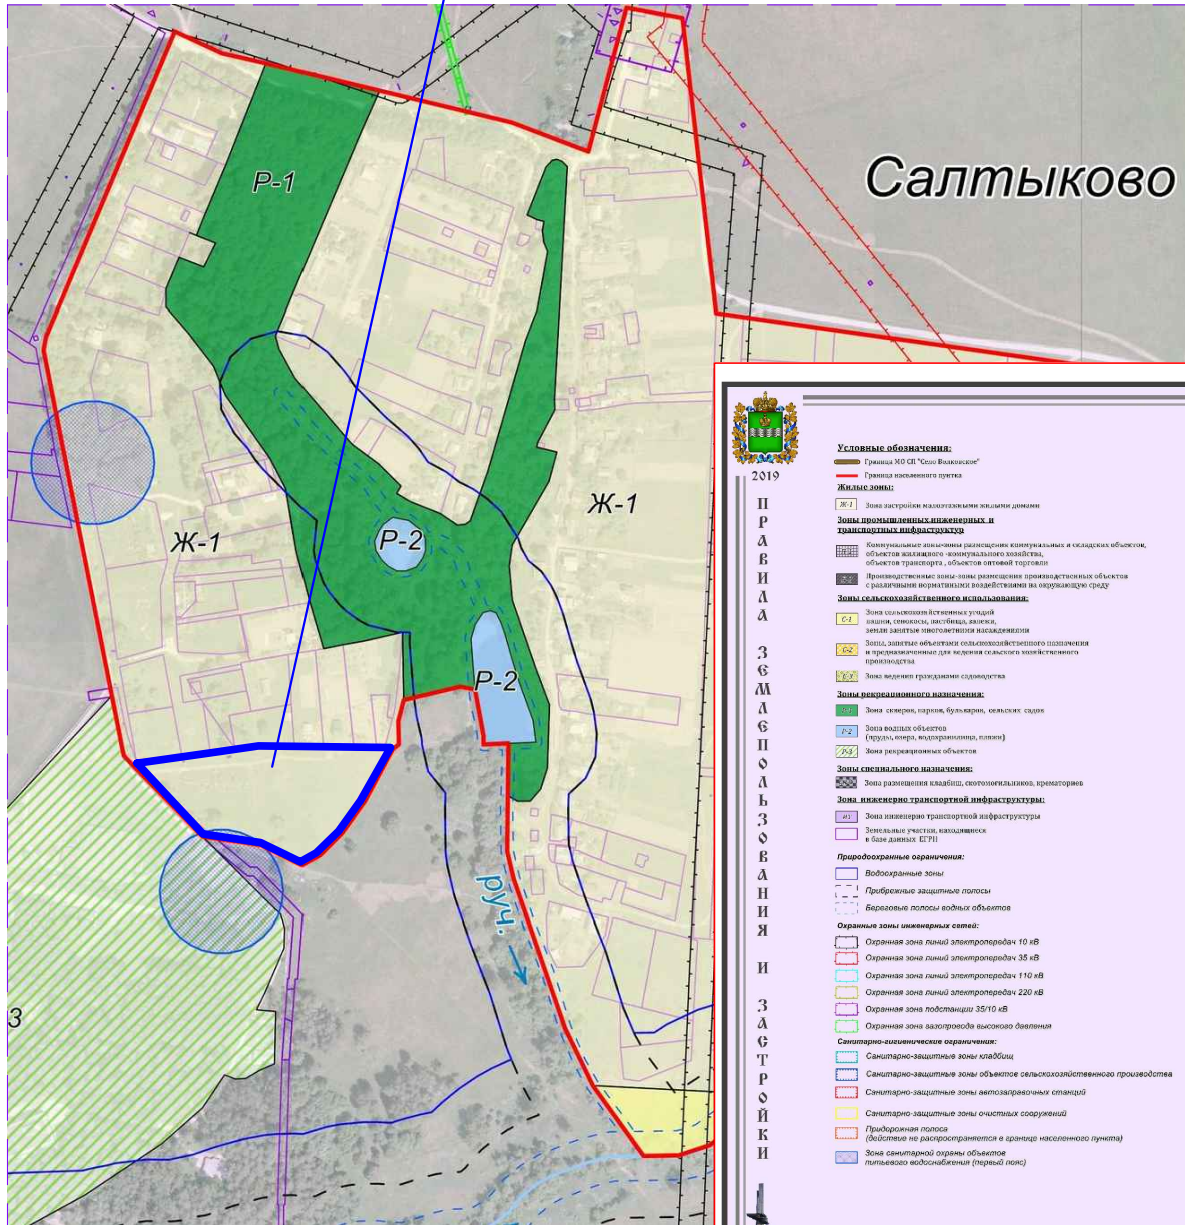

# Схема размещения земельного участка в на карте градостроительного зонирования д.Салтыково Тарусского района

Границы территории межевания под ЛПХ  
по ул.Парковой в д. Салтыково

Калужская область, Тарусский район, д.Салтыково						ППМТ			
ул.Парковая									
Застройщик: Администрация СП "Село Волковское"									
Изм.	Кол.уч.	Лист	док.	Подпись	Дата	Объект : застойка малоэтажными	Стадия	Лист	Листов
Руководитель		Потемкина М.А.				жилими домами			
ГИП		Шаршукова О.				по ул.Парковой в районе д.14 - 23			
ГАП		Новикова В.П.				Схема размещения земельного участка в			
Разработал		Шаршукова О.				на карте градостроительного зонирования			
						д.Салтыково			ООО "АПБ"